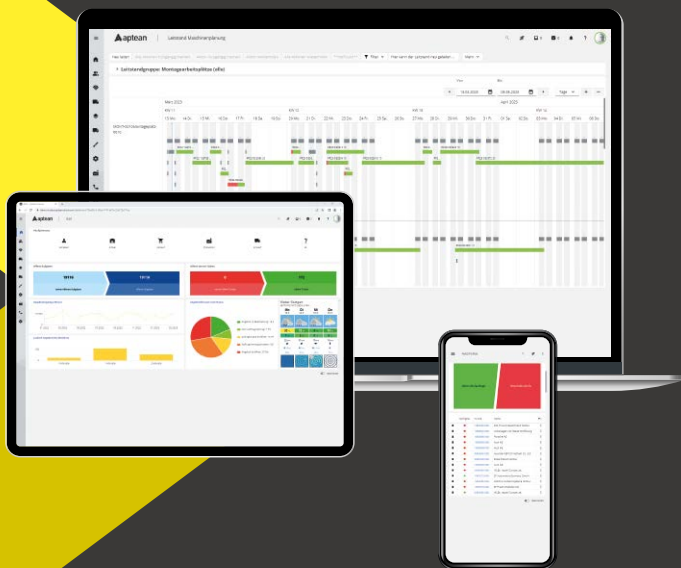

oxaion ERP für den Mittelstand
in der Cloud

Flexibilität, Sicherheit und Effizienz mit **Aptean Cloud**

oxaion ERP: Ihre sichere und zukunfts- fähige Cloud-Strategie mit Apteian

In der dynamischen Wirtschaftslandschaft von heute ist die Digitalisierung für Unternehmen unerlässlich, um wettbewerbsfähig zu bleiben. Besonders der deutschsprachige Mittelstand steht vor der Herausforderung, effizient und flexibel zu agieren.

Cloud-Technologie, speziell cloudbasierte ERP-Systeme, sind die Basis für moderne Technologien wie künstliche Intelligenz und Big Data. Apteian unterstützt Unternehmen dabei, diese Vorteile zu nutzen und ermöglicht mit oxaion ERP und seinem modernsten Client einen nahtlosen Einstieg in die Cloud. Apteian bietet eine benutzerfreundliche HTML5-Client-Technologie, die eine einheitliche Oberfläche für ERP-, MES- und CAQ-Lösungen bietet. Der Fokus liegt auf Mobilität, Benutzerfreundlichkeit und einer konsequenten Cloud-First-Strategie.

Kunden starten direkt in der Cloud und profitieren sofort von den flexiblen und skalierbaren Lösungen, die Apteian bietet. Von Anfang an können sie ihre Geschäftsprozesse ortsunabhängig und mobil steuern. Gleichzeitig sorgen wir dafür, dass Ihr ERP-System reibungslos läuft und die Datensicherheit gewährleistet ist.

Ihre Vorteile von oxaion ERP in der Apteian Cloud:

› Skalierbarkeit und Flexibilität

Apteian Cloud bietet eine skalierbare Infrastruktur, die sich an die Bedürfnisse Ihres Unternehmens anpasst. Dies ermöglicht es Ihnen, Ressourcen nach Bedarf anzupassen, ohne hohe Anfangsinvestitionen in Hardware oder Infrastruktur.